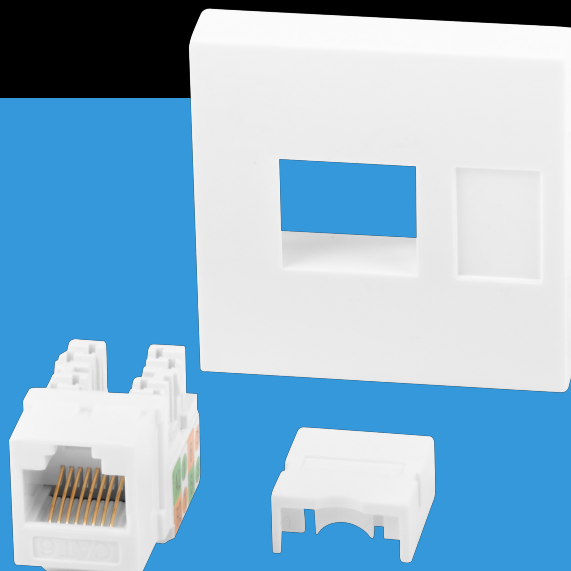

WS-4545-RJ45K-W

GNIAZDO 45X45 RJ45 + KEYSTONE KAT.6 UTP

CECHY PRODUKTU:

- Miejsce na jeden moduł typu keystone (np. RJ45, HDMI, USB, RCA, BNC, F)
- Otwór montażowy przystosowany do elementów typu Keystone
- Keystone kat.6 UTP z połączonymi stykami
- Do mocowania w puszkach o głębokości maksymalnie 45 mm

SPECYFIKACJA PRODUKTU:

Typ	Moduł
Złącza	RJ-45
Kategoria teleinformatyczna	Kat. 6
Kolor	Biały