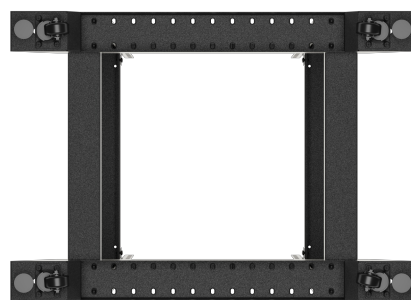

# REGAŁ OPEN RACK 19"

## CECHY PRODUKTU:

- Wykonany z wysokiej jakości stali
- Numerowane szyny montażowe
- Przeznaczona do samodzielnego montażu (FLAT PACK)
- Nośność regału do 600 kg
- W zestawie nóżki oraz kółka z hamulcami

## SPECYFIKACJA PRODUKTU:

Rodzaj szafy	Open Rack
Rozmiar	19"
Wysokość teleinformatyczna	32 U
Montaż	Do samodzielnego montażu
Głębokość montażowa	590 mm
Zakres regulacji głębokości montażowej	od 430 do 590 mm
Maksymalne statyczne obciążenie	600 kg
Ilość pionowych szyn	4
Kolor	Czarny
Kolor palety RAL	RAL9004
Grubość szyn montażowych	1,5 mm
Grubość ramy	1,5 mm
Grubość pozostałych elementów	1,5 mm
Głębokość	800 mm
Szerokość	600 mm
Wysokość	1 673,5 mm
Waga	28 kg
Standard	ANSI/EIA RS-310-D
Szczegóły uziemienia	Rama
Akcesoria w zestawie	Instrukcja obsługi, Kółka z hamulcem, Nóżki, Śruby M6