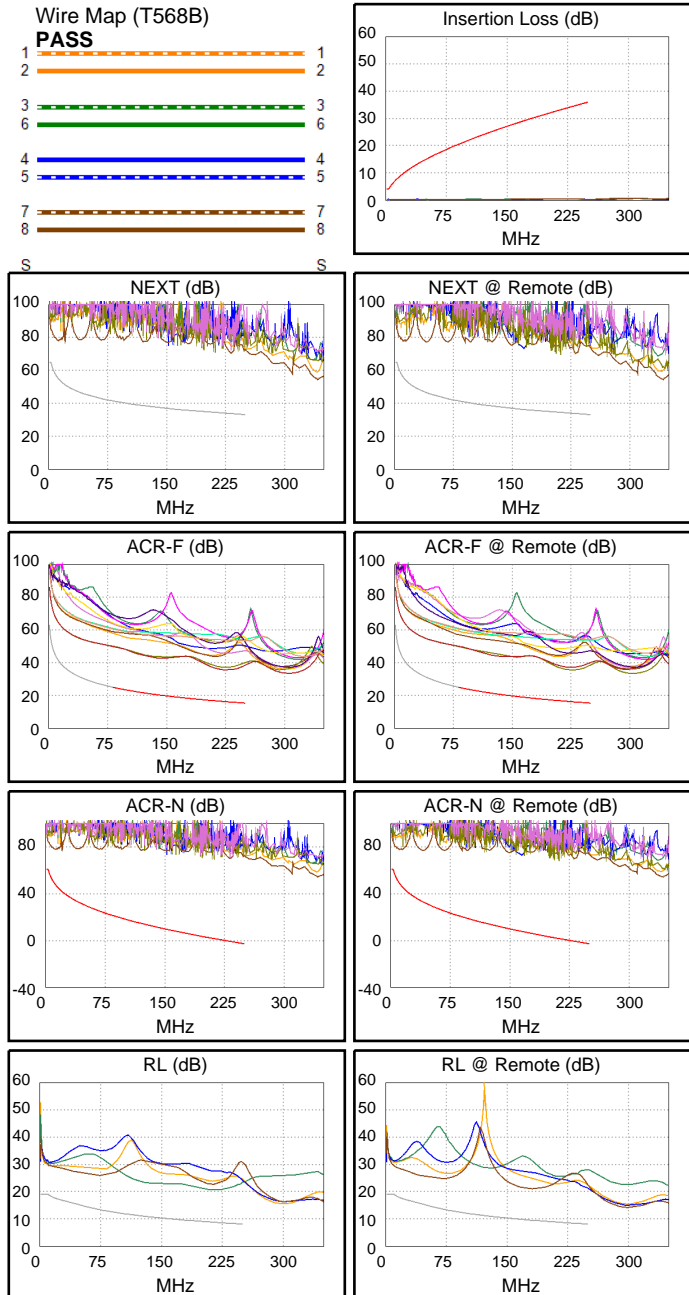

**Cable ID: PCU6-10CU-0100-BK-001**

**Test Limit: ISO11801 Channel Class E**  
Limits Version: V7.11  
Date / Time: 2025/10/20 12:17:44  
Operator: Impakt S.A - Serwis  
**Headroom 19.2 dB (NEXT 3,6-4,5)**  
Cable Type: Cat 6 U/UTP  
NVP: 69.0%

Main: Versiv  
S/N: 24410021  
Software Version: V6.13 Build 2  
Calibration Date: 2025/05/28  
Adapter: DSX-602 (DSX-CHA004)  
S/N: 25073277

**Test Summary: PASS**

Remote: Versiv  
S/N: 24250049  
Software Version: V6.13 Build 2  
Calibration Date: 2025/05/28  
Adapter: DSX-602R (DSX-CHA004)  
S/N: 25073276

Length (m), Limit 100.0	[Pair 1,2]	1.0
Prop. Delay (ns), Limit 555	[Pair 1,2]	5
Delay Skew (ns), Limit 50	[Pair 1,2]	0
Resistance (ohms), Limit 25.00	[Pair 7,8]	0.36
Insertion Loss Margin (dB)	[Pair 1,2]	33.4
Frequency (MHz)	[Pair 1,2]	224.5
Limit (dB)	[Pair 1,2]	33.8

	Worst Case Margin		Worst Case Value	
	MAIN	SR	MAIN	SR
<b>N/A</b>				
Worst Pair	3,6-4,5	3,6-4,5	3,6-4,5	3,6-4,5
<b>NEXT (dB)</b>	19.9	19.2	35.6	36.2
Freq. (MHz)	2.9	7.8	235.0	228.0
Limit (dB)	65.0	58.4	33.6	33.8
Worst Pair	3,6	3,6	3,6	3,6
<b>PS NEXT (dB)</b>	21.1	20.8	36.9	37.0
Freq. (MHz)	3.9	3.5	235.0	232.5
Limit (dB)	60.8	61.5	30.6	30.7
<b>PASS</b>				
Worst Pair	4,5-3,6	3,6-4,5	4,5-3,6	3,6-4,5
<b>ACR-F (dB)</b>	19.3	19.3	19.5	19.6
Freq. (MHz)	224.0	224.0	227.5	231.0
Limit (dB)	16.3	16.3	16.1	16.0
Worst Pair	3,6	4,5	3,6	4,5
<b>PS ACR-F (dB)</b>	21.8	22.3	21.9	22.6
Freq. (MHz)	224.0	224.0	224.5	231.0
Limit (dB)	13.3	13.3	13.2	13.0
<b>PASS</b>				
Worst Pair	3,6-4,5	3,6-4,5	3,6-4,5	3,6-4,5
<b>ACR-N (dB)</b>	23.9	23.8	70.0	69.9
Freq. (MHz)	2.9	3.0	235.0	228.0
Limit (dB)	61.0	61.0	-1.1	-0.3
Worst Pair	3,6	3,6	3,6	3,6
<b>PS ACR-N (dB)</b>	25.3	24.7	71.3	71.2
Freq. (MHz)	3.9	3.5	235.0	232.5
Limit (dB)	56.6	57.5	-4.1	-3.8
<b>N/A</b>				
Worst Pair	1,2	7,8	3,6	7,8
<b>RL (dB)</b>	10.6	10.1	12.1	11.7
Freq. (MHz)	10.6	47.0	221.5	185.5
Limit (dB)	18.9	15.3	8.5	9.3