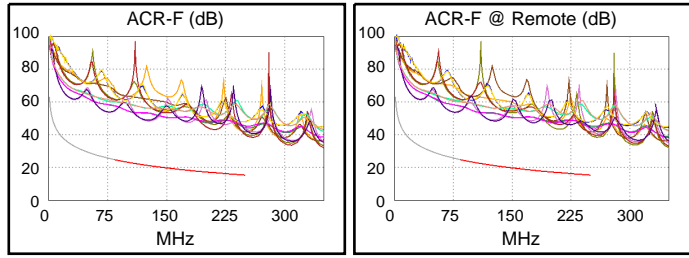

Length (m), Limit 100.0	[Pair 1,2]	2.1
Prop. Delay (ns), Limit 555	[Pair 4,5]	10
Delay Skew (ns), Limit 50	[Pair 1,2]	0
Resistance (ohms), Limit 25.00	[Pair 1,2]	0.82
Insertion Loss Margin (dB)	[Pair 7,8]	34.7
Frequency (MHz)	[Pair 7,8]	250.0
Limit (dB)	[Pair 7,8]	35.9

Worst Case Margin Worst Case Value

N/A	MAIN	SR	MAIN	SR
Worst Pair	3,6-7,8	3,6-7,8	3,6-7,8	3,6-7,8
<b>NEXT (dB)</b>	21.0	19.7	26.4	25.5
Freq. (MHz)	2.5	2.9	248.5	240.5
Limit (dB)	65.0	65.0	33.2	33.4
Worst Pair	3,6	3,6	3,6	3,6
<b>PS NEXT (dB)</b>	20.5	19.6	28.2	26.9
Freq. (MHz)	3.9	3.9	240.5	237.0
Limit (dB)	60.8	60.8	30.4	30.6

PASS	MAIN	SR	MAIN	SR
Worst Pair	4,5-3,6	3,6-4,5	4,5-3,6	3,6-4,5
<b>ACR-F (dB)</b>	24.6	24.5	24.6	24.5
Freq. (MHz)	250.0	250.0	250.0	250.0
Limit (dB)	15.3	15.3	15.3	15.3
Worst Pair	3,6	3,6	3,6	3,6
<b>PS ACR-F (dB)</b>	24.2	24.9	24.2	24.9
Freq. (MHz)	250.0	250.0	250.0	250.0
Limit (dB)	12.3	12.3	12.3	12.3