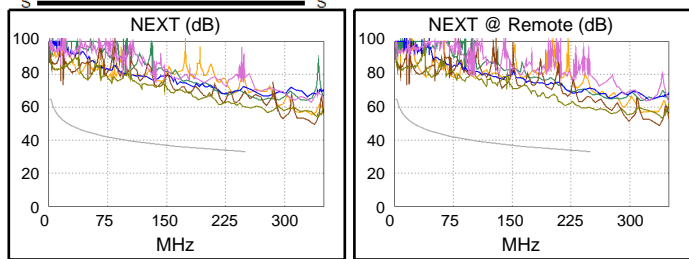

**Cable ID: PCF6-10CU-0200-BK-001**

**Test Limit: ISO11801 Channel Class E**  
Limits Version: V7.11  
Date / Time: 2025/10/20 14:58:41  
Operator: Impakt S.A - Serwis  
**Headroom 19.7 dB (NEXT 3,6-7,8)**  
Cable Type: Cat 6 F/UTP  
NVP: 70.0%

Main: Versiv  
S/N: 24410021  
Software Version: V6.13 Build 2  
Calibration Date: 2025/05/28  
Adapter: DSX-602 (DSX-CHA004)  
S/N: 25073277

**Test Summary: PASS**

Remote: Versiv  
S/N: 24250049  
Software Version: V6.13 Build 2  
Calibration Date: 2025/05/28  
Adapter: DSX-602R (DSX-CHA004)  
S/N: 25073276

Length (m), Limit 100.0	[Pair 1,2]	2.1
Prop. Delay (ns), Limit 555	[Pair 4,5]	10
Delay Skew (ns), Limit 50	[Pair 1,2]	0
Resistance (ohms), Limit 25.00	[Pair 1,2]	0.82
Insertion Loss Margin (dB)	[Pair 7,8]	34.7
Frequency (MHz)	[Pair 7,8]	250.0
Limit (dB)	[Pair 7,8]	35.9

Worst Case Margin Worst Case Value

N/A	MAIN	SR	MAIN	SR
Worst Pair	3,6-7,8	3,6-7,8	3,6-7,8	3,6-7,8
<b>NEXT (dB)</b>	21.0	19.7	26.4	25.5
Freq. (MHz)	2.5	2.9	248.5	240.5
Limit (dB)	65.0	65.0	33.2	33.4
Worst Pair	3,6	3,6	3,6	3,6
<b>PS NEXT (dB)</b>	20.5	19.6	28.2	26.9
Freq. (MHz)	3.9	3.9	240.5	237.0
Limit (dB)	60.8	60.8	30.4	30.6