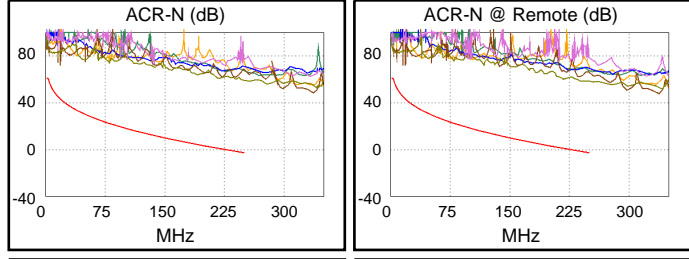

Length (m), Limit 100.0	[Pair 1,2]	2.1
Prop. Delay (ns), Limit 555	[Pair 4,5]	10
Delay Skew (ns), Limit 50	[Pair 1,2]	0
Resistance (ohms), Limit 25.00	[Pair 1,2]	0.82
Insertion Loss Margin (dB)	[Pair 7,8]	34.7
Frequency (MHz)	[Pair 7,8]	250.0
Limit (dB)	[Pair 7,8]	35.9

Worst Case Margin Worst Case Value

N/A	MAIN	SR	MAIN	SR
Worst Pair	3,6-7,8	3,6-7,8	3,6-7,8	3,6-7,8
<b>NEXT (dB)</b>	21.0	19.7	26.4	25.5
Freq. (MHz)	2.5	2.9	248.5	240.5
Limit (dB)	65.0	65.0	33.2	33.4
Worst Pair	3,6	3,6	3,6	3,6
<b>PS NEXT (dB)</b>	20.5	19.6	28.2	26.9
Freq. (MHz)	3.9	3.9	240.5	237.0
Limit (dB)	60.8	60.8	30.4	30.6

PASS	MAIN	SR	MAIN	SR
Worst Pair	4,5-3,6	3,6-4,5	4,5-3,6	3,6-4,5
<b>ACR-F (dB)</b>	24.6	24.5	24.6	24.5
Freq. (MHz)	250.0	250.0	250.0	250.0
Limit (dB)	15.3	15.3	15.3	15.3
Worst Pair	3,6	3,6	3,6	3,6
<b>PS ACR-F (dB)</b>	24.2	24.9	24.2	24.9
Freq. (MHz)	250.0	250.0	250.0	250.0
Limit (dB)	12.3	12.3	12.3	12.3

PASS	MAIN	SR	MAIN	SR
Worst Pair	3,6-7,8	3,6-7,8	3,6-7,8	3,6-7,8
<b>ACR-N (dB)</b>	24.8	23.5	61.1	60.4
Freq. (MHz)	2.5	2.9	248.5	247.5
Limit (dB)	61.0	61.0	-2.7	-2.5
Worst Pair	3,6	3,6	3,6	3,6
<b>PS ACR-N (dB)</b>	24.5	23.6	62.4	60.9
Freq. (MHz)	3.9	3.9	240.5	237.0
Limit (dB)	56.6	56.6	-4.7	-4.3