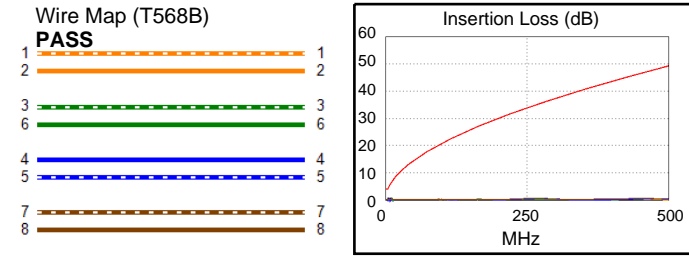

Remote: Versiv

S/N: 24250049

Software Version: V6.13 Build 2

Calibration Date: 2025/05/28

Adapter: DSX-602R (DSX-CHA004)

S/N: 25073276

Length (m), Limit 100.0	[Pair 4,5]	0.2
Prop. Delay (ns), Limit 555	[Pair 1,2]	2
Delay Skew (ns), Limit 50	[Pair 1,2]	1
Resistance (ohms), Limit 25.00	[Pair 7,8]	0.21
Insertion Loss Margin (dB)	[Pair 4,5]	35.9
Frequency (MHz)	[Pair 4,5]	286.0
Limit (dB)	[Pair 4,5]	36.4

	Worst Case Margin		Worst Case Value	
N/A	MAIN	SR	MAIN	SR
Worst Pair	3,6-4,5	3,6-4,5	3,6-4,5	3,6-4,5
<b>NEXT (dB)</b>	19.6	19.4	30.5	31.1
Freq. (MHz)	15.5	3.9	499.0	478.0
Limit (dB)	53.5	63.3	26.5	27.4
Worst Pair	3,6	3,6	4,5	4,5
<b>PS NEXT (dB)</b>	21.4	21.5	32.3	34.2
Freq. (MHz)	15.5	3.9	499.0	498.0
Limit (dB)	50.8	60.8	23.5	23.5