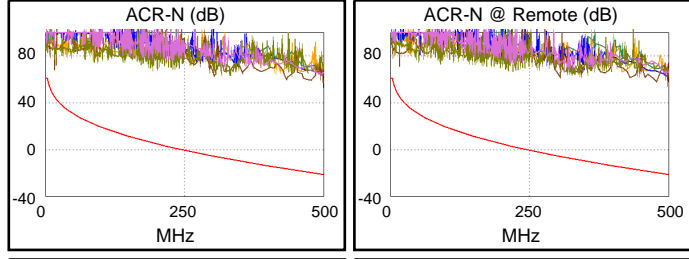

N/A	MAIN	SR	MAIN	SR
Worst Pair	7,8	4,5	7,8	4,5
RL (dB)	5.8	6.4	6.1	7.0
Freq. (MHz)	327.0	350.0	343.0	500.0
Limit (dB)	6.9	6.6	6.6	6.0