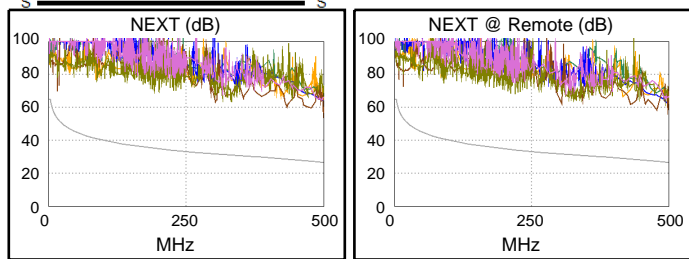

Remote: Versiv

S/N: 24250049

Software Version: V6.13 Build 2

Calibration Date: 2025/05/28

Adapter: DSX-602R (DSX-CHA004)

S/N: 25073276

Length (m), Limit 100.0	[Pair 4,5]	0.2
Prop. Delay (ns), Limit 555	[Pair 1,2]	2
Delay Skew (ns), Limit 50	[Pair 1,2]	1
Resistance (ohms), Limit 25.00	[Pair 7,8]	0.21
Insertion Loss Margin (dB)	[Pair 4,5]	35.9
Frequency (MHz)	[Pair 4,5]	286.0
Limit (dB)	[Pair 4,5]	36.4

	Worst Case Margin		Worst Case Value	
N/A	MAIN	SR	MAIN	SR
Worst Pair	3,6-4,5	3,6-4,5	3,6-4,5	3,6-4,5
<b>NEXT (dB)</b>	19.6	19.4	30.5	31.1
Freq. (MHz)	15.5	3.9	499.0	478.0
Limit (dB)	53.5	63.3	26.5	27.4
Worst Pair	3,6	3,6	4,5	4,5
<b>PS NEXT (dB)</b>	21.4	21.5	32.3	34.2
Freq. (MHz)	15.5	3.9	499.0	498.0
Limit (dB)	50.8	60.8	23.5	23.5

PASS	MAIN	SR	MAIN	SR
Worst Pair	4,5-3,6	3,6-4,5	7,8-3,6	3,6-7,8
<b>ACR-F (dB)</b>	17.5	17.2	21.0	20.8
Freq. (MHz)	295.0	285.0	473.0	473.0
Limit (dB)	13.9	14.2	9.8	9.8
Worst Pair	3,6	3,6	3,6	7,8
<b>PS ACR-F (dB)</b>	18.9	19.8	21.5	22.8
Freq. (MHz)	285.0	288.0	500.0	473.0
Limit (dB)	11.2	11.1	6.3	6.8