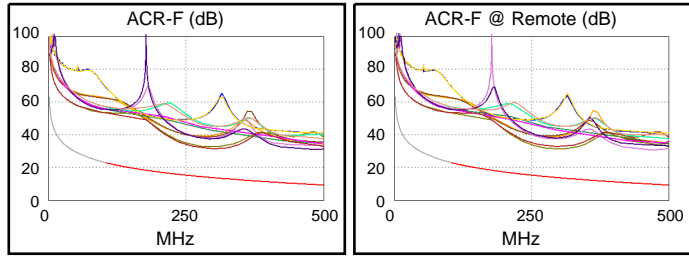

Remote: Versiv

S/N: 24250049

Software Version: V6.13 Build 2

Calibration Date: 2025/05/28

Adapter: DSX-602R (DSX-CHA004)

S/N: 25073276

Length (m), Limit 100.0	[Pair 4,5]	0.2
Prop. Delay (ns), Limit 555	[Pair 1,2]	2
Delay Skew (ns), Limit 50	[Pair 1,2]	1
Resistance (ohms), Limit 25.00	[Pair 7,8]	0.21
Insertion Loss Margin (dB)	[Pair 4,5]	35.9
Frequency (MHz)	[Pair 4,5]	286.0
Limit (dB)	[Pair 4,5]	36.4

	Worst Case Margin		Worst Case Value	
N/A	MAIN	SR	MAIN	SR
Worst Pair	3,6-4,5	3,6-4,5	3,6-4,5	3,6-4,5
<b>NEXT (dB)</b>	19.6	19.4	30.5	31.1
Freq. (MHz)	15.5	3.9	499.0	478.0
Limit (dB)	53.5	63.3	26.5	27.4
Worst Pair	3,6	3,6	4,5	4,5
<b>PS NEXT (dB)</b>	21.4	21.5	32.3	34.2
Freq. (MHz)	15.5	3.9	499.0	498.0
Limit (dB)	50.8	60.8	23.5	23.5

PASS	MAIN	SR	MAIN	SR
Worst Pair	4,5-3,6	3,6-4,5	7,8-3,6	3,6-7,8
<b>ACR-F (dB)</b>	17.5	17.2	21.0	20.8
Freq. (MHz)	295.0	285.0	473.0	473.0
Limit (dB)	13.9	14.2	9.8	9.8
Worst Pair	3,6	3,6	3,6	7,8
<b>PS ACR-F (dB)</b>	18.9	19.8	21.5	22.8
Freq. (MHz)	285.0	288.0	500.0	473.0
Limit (dB)	11.2	11.1	6.3	6.8