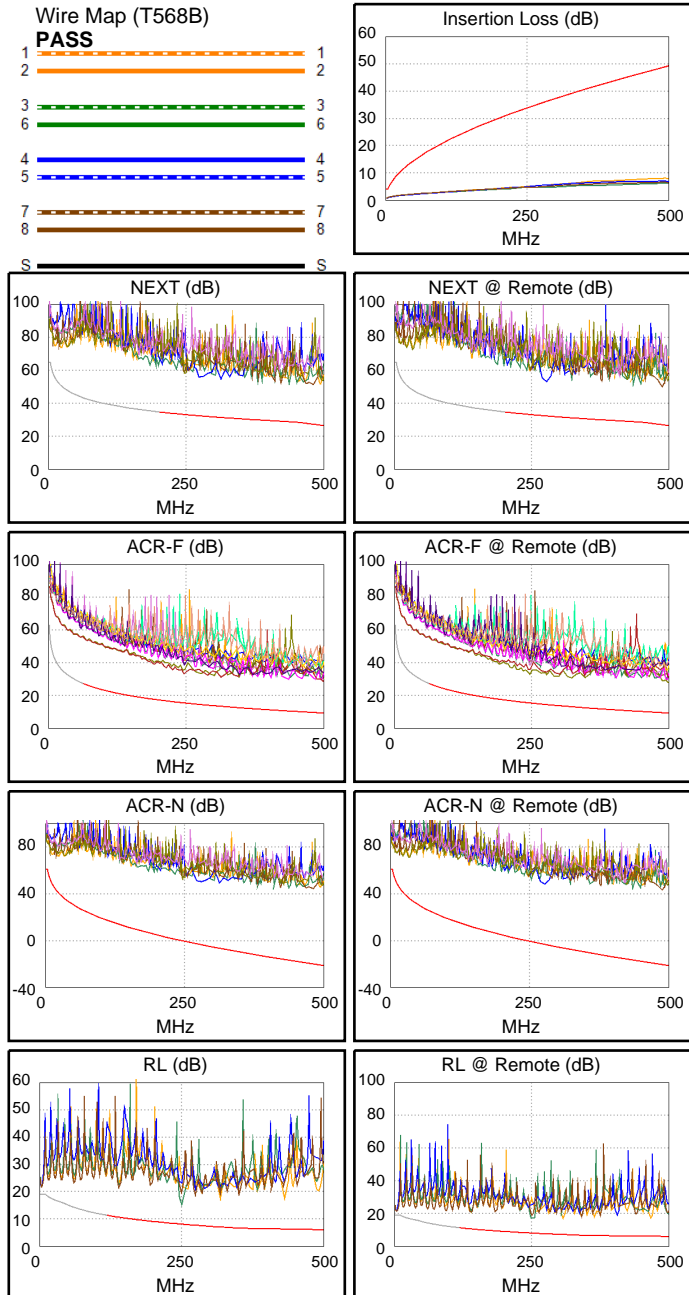

NVP: 77.0%

Main: Versiv

S/N: 24410021

Software Version: V6.13 Build 2

Calibration Date: 2025/05/28

Adapter: DSX-602 (DSX-CHA004)

S/N: 25073277

**Test Summary: PASS**

Remote: Versiv

S/N: 24250049

Software Version: V6.13 Build 2

Calibration Date: 2025/05/28

Adapter: DSX-602R (DSX-CHA004)

S/N: 25073276

Length (m), Limit 100.0	[Pair 1,2]	10.2
Prop. Delay (ns), Limit 555	[Pair 3,6]	45
Delay Skew (ns), Limit 50	[Pair 3,6]	1
Resistance (ohms), Limit 25.00	[Pair 1,2]	3.57
Insertion Loss Margin (dB)	[Pair 1,2]	40.9
Frequency (MHz)	[Pair 1,2]	494.0
Limit (dB)	[Pair 1,2]	49.0

Worst Case Margin Worst Case Value

PASS	MAIN	SR	MAIN	SR
Worst Pair	1,2-7,8	1,2-7,8	3,6-4,5	3,6-4,5
<b>NEXT (dB)</b>	22.6	20.4	22.9	23.1
Freq. (MHz)	279.0	276.0	475.0	488.0
Limit (dB)	32.3	32.4	27.6	27.0
Worst Pair	4,5	1,2	4,5	3,6
<b>PS NEXT (dB)</b>	23.5	22.6	23.5	24.7
Freq. (MHz)	470.0	281.0	470.0	488.0
Limit (dB)	24.8	29.3	24.8	24.0

PASS	MAIN	SR	MAIN	SR
Worst Pair	4,5-3,6	3,6-4,5	4,5-3,6	3,6-4,5
<b>ACR-F (dB)</b>	17.8	16.8	19.5	18.8
Freq. (MHz)	312.0	312.0	499.0	499.0
Limit (dB)	13.4	13.4	9.3	9.3
Worst Pair	3,6	4,5	3,6	4,5
<b>PS ACR-F (dB)</b>	19.0	18.7	20.5	20.1
Freq. (MHz)	347.0	312.0	500.0	497.0
Limit (dB)	9.5	10.4	6.3	6.3