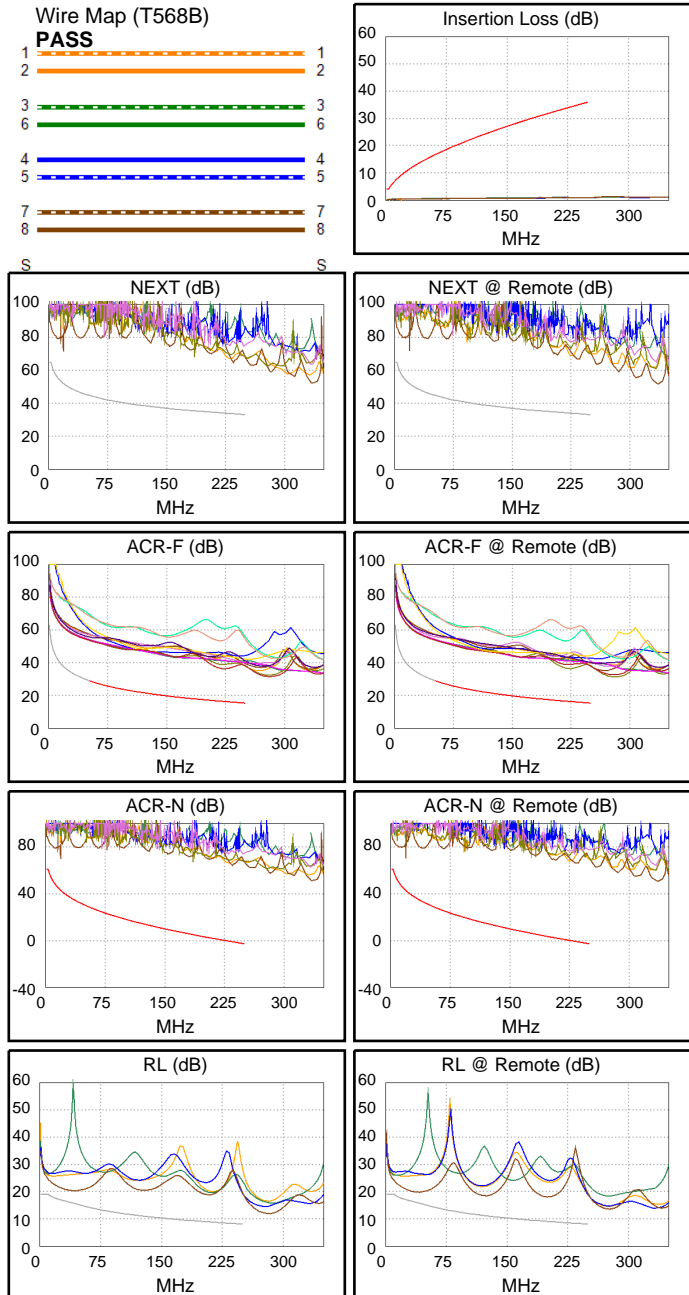

Cable ID/ Test ID: PCU6-20CC-0150-BK-001

Test Limit: ISO11801 Channel Class E
Limits Version: V7.11
Date / Time: 2026/01/26 13:46:07
Operator: Lanberg
Headroom 21.3 dB (NEXT 3,6-4,5)
Cable Type: Cat 6 U/UTP
NVP: 69.0%

Main: Versiv
S/N: 24410021
Software Version: V6.14 Build 9
Calibration Date: 2025/05/28
Adapter: DSX-602 (DSX-CHA004)
S/N: 25073277

Test Summary: PASS

Remote: Versiv
S/N: 24250049
Software Version: V6.14 Build 9
Calibration Date: 2025/05/28
Adapter: DSX-602R (DSX-CHA004)
S/N: 25073276

Length (m), Limit 100.0	[Pair 1,2]	1.4
Prop. Delay (ns), Limit 555	[Pair 1,2]	7
Delay Skew (ns), Limit 50	[Pair 1,2]	0
Resistance (ohms), Limit 25.00	[Pair 3,6]	1.79
Insertion Loss Margin (dB)	[Pair 3,6]	33.1
Frequency (MHz)	[Pair 3,6]	226.0
Limit (dB)	[Pair 3,6]	34.0

	Worst Case Margin		Worst Case Value	
	MAIN	SR	MAIN	SR
N/A				
Worst Pair	3,6-4,5	3,6-4,5	3,6-4,5	3,6-4,5
NEXT (dB)	21.8	21.3	31.3	33.4
Freq. (MHz)	4.4	2.8	235.0	236.0
Limit (dB)	62.4	65.0	33.6	33.5
Worst Pair	3,6	3,6	3,6	3,6
PS NEXT (dB)	23.4	22.9	31.9	34.3
Freq. (MHz)	3.8	3.1	233.5	229.5
Limit (dB)	61.0	62.0	30.7	30.8
PASS				
Worst Pair	4,5-3,6	3,6-4,5	4,5-3,6	3,6-4,5
ACR-F (dB)	20.0	20.1	20.1	20.2
Freq. (MHz)	224.0	224.0	226.0	226.0
Limit (dB)	16.3	16.3	16.2	16.2
Worst Pair	3,6	4,5	3,6	3,6
PS ACR-F (dB)	21.7	22.0	21.8	22.3
Freq. (MHz)	219.5	224.0	250.0	250.0
Limit (dB)	13.4	13.3	12.3	12.3
PASS				
Worst Pair	3,6-4,5	3,6-4,5	3,6-4,5	3,6-4,5
ACR-N (dB)	25.7	25.2	65.3	67.4
Freq. (MHz)	3.0	2.8	235.0	236.0
Limit (dB)	61.0	61.0	-1.1	-1.2
Worst Pair	3,6	3,6	3,6	3,6
PS ACR-N (dB)	27.3	26.7	65.7	67.7
Freq. (MHz)	3.8	3.1	233.5	229.5
Limit (dB)	56.9	58.0	-3.9	-3.4
N/A				
Worst Pair	7,8	7,8	7,8	7,8
RL (dB)	4.2	3.6	10.0	9.1
Freq. (MHz)	38.8	37.0	210.5	202.5
Limit (dB)	16.1	16.2	8.8	8.9