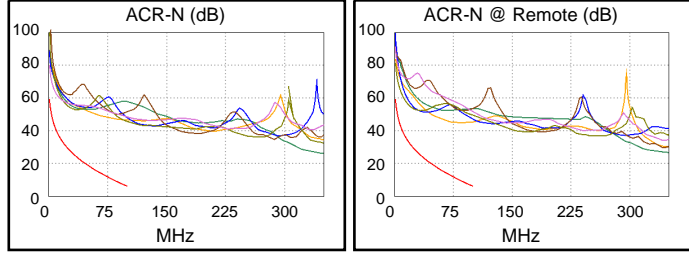

N/A	MAIN	SR	MAIN	SR
Worst Pair	3,6	3,6	3,6	3,6
RL (dB)	4.3	4.5	7.5	7.3
Freq. (MHz)	18.1	17.8	55.3	54.5
Limit (dB)	17.0	17.0	12.6	12.6