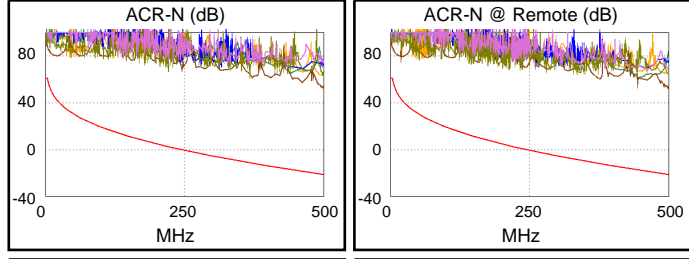

N/A	MAIN	SR	MAIN	SR
Worst Pair	4,5	4,5	4,5	4,5
RL (dB)	7.7	7.6	7.7	7.8
Freq. (MHz)	384.0	375.0	384.0	389.0
Limit (dB)	6.2	6.3	6.2	6.1