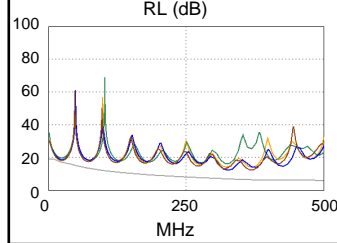

N/A	MAIN	SR	MAIN	SR
Worst Pair	1,2	1,2	4,5	4,5
RL (dB)	0.9	1.2	5.2	6.4
Freq. (MHz)	22.4	23.4	327.0	376.0
Limit (dB)	17.3	17.2	6.9	6.2