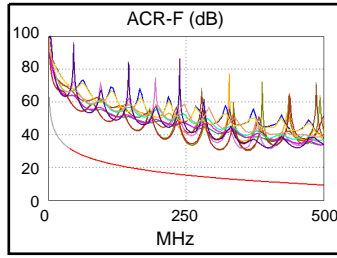

PASS	MAIN	SR	MAIN	SR
Worst Pair	3,6-4,5	3,6-4,5	3,6-4,5	4,5-3,6
ACR-F (dB)	17.1	17.1	18.1	18.3
Freq. (MHz)	311.0	309.0	364.0	364.0
Limit (dB)	13.4	13.5	12.0	12.0
Worst Pair	3,6	3,6	3,6	3,6
PS ACR-F (dB)	18.7	18.3	19.5	18.3
Freq. (MHz)	309.0	360.0	360.0	360.0
Limit (dB)	10.5	9.1	9.1	9.1