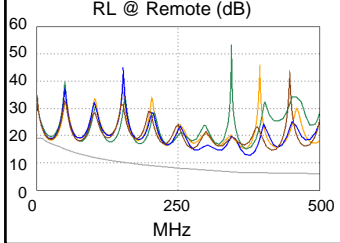

N/A	MAIN	SR	MAIN	SR
Worst Pair	1,2	1,2	4,5	4,5
RL (dB)	0.9	1.2	5.2	6.4
Freq. (MHz)	22.4	23.4	327.0	376.0
Limit (dB)	17.3	17.2	6.9	6.2