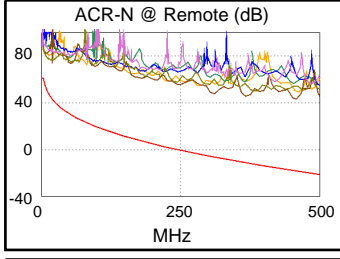

PASS	MAIN	SR	MAIN	SR
Worst Pair	3,6-4,5	3,6-4,5	3,6-4,5	3,6-4,5
ACR-N (dB)	22.7	23.6	62.5	61.4
Freq. (MHz)	3.0	2.9	456.0	456.0
Limit (dB)	61.0	61.0	-18.3	-18.3
Worst Pair	3,6	3,6	3,6	3,6
PS ACR-N (dB)	21.6	22.8	65.0	63.8
Freq. (MHz)	3.9	3.1	456.0	459.0
Limit (dB)	56.7	58.0	-21.3	-21.6