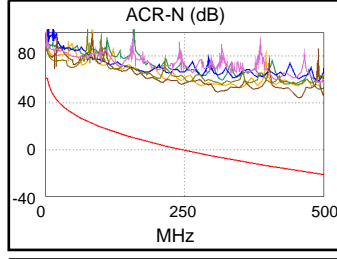

PASS	MAIN	SR	MAIN	SR
Worst Pair	3,6-4,5	3,6-4,5	3,6-4,5	3,6-4,5
ACR-N (dB)	22.7	23.6	62.5	61.4
Freq. (MHz)	3.0	2.9	456.0	456.0
Limit (dB)	61.0	61.0	-18.3	-18.3
Worst Pair	3,6	3,6	3,6	3,6
PS ACR-N (dB)	21.6	22.8	65.0	63.8
Freq. (MHz)	3.9	3.1	456.0	459.0
Limit (dB)	56.7	58.0	-21.3	-21.6