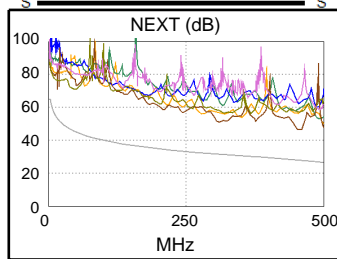

Cable ID/ Test ID: PCF6A-10CC-0200-W-001

Test Limit: ISO11801 Channel Class Ea
Limits Version: V7.11
Date / Time: 2026/01/27 08:33:05
Operator: Lanberg
Headroom 16.5 dB (NEXT 3,6-4,5)
Cable Type: Cat 6A S/FTP
NVP: 77.0%

Main: Versiv
S/N: 24410021
Software Version: V6.14 Build 9
Calibration Date: 2025/05/28
Adapter: DSX-602 (DSX-CHA004)
S/N: 25073276

Test Summary: PASS

Remote: Versiv
S/N: 24250049
Software Version: V6.14 Build 9
Calibration Date: 2025/05/28
Adapter: DSX-602R (DSX-CHA004)
S/N: 25073277

Length (m), Limit 100.0	[Pair 4,5]	2.1
Prop. Delay (ns), Limit 555	[Pair 1,2]	10
Delay Skew (ns), Limit 50	[Pair 1,2]	1
Resistance (ohms), Limit 25.00	[Pair 7,8]	1.89
Insertion Loss Margin (dB)	[Pair 7,8]	41.8
Frequency (MHz)	[Pair 7,8]	402.0
Limit (dB)	[Pair 7,8]	43.8

	Worst Case Margin		Worst Case Value	
N/A	MAIN	SR	MAIN	SR
Worst Pair	3,6-4,5	3,6-4,5	3,6-4,5	3,6-4,5
NEXT (dB)	17.6	16.5	17.6	16.5
Freq. (MHz)	456.0	456.0	456.0	456.0
Limit (dB)	28.4	28.4	28.4	28.4
Worst Pair	3,6	3,6	3,6	3,6
PS NEXT (dB)	17.7	18.5	20.0	18.7
Freq. (MHz)	3.9	456.0	456.0	459.0
Limit (dB)	60.8	25.4	25.4	25.2