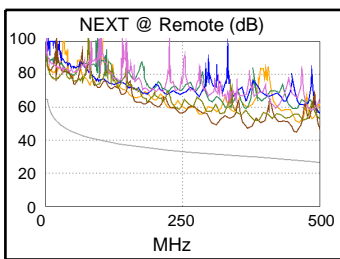

Cable ID/ Test ID: PCF6A-10CC-0200-W-001

Test Limit: ISO11801 Channel Class Ea
Limits Version: V7.11
Date / Time: 2026/01/27 08:33:05
Operator: Lanberg
Headroom 16.5 dB (NEXT 3,6-4,5)
Cable Type: Cat 6A S/FTP
NVP: 77.0%

Main: Versiv
S/N: 24410021
Software Version: V6.14 Build 9
Calibration Date: 2025/05/28
Adapter: DSX-602 (DSX-CHA004)
S/N: 25073276

Test Summary: PASS

Remote: Versiv
S/N: 24250049
Software Version: V6.14 Build 9
Calibration Date: 2025/05/28
Adapter: DSX-602R (DSX-CHA004)
S/N: 25073277

Length (m), Limit 100.0	[Pair 4,5]	2.1
Prop. Delay (ns), Limit 555	[Pair 1,2]	10
Delay Skew (ns), Limit 50	[Pair 1,2]	1
Resistance (ohms), Limit 25.00	[Pair 7,8]	1.89
Insertion Loss Margin (dB)	[Pair 7,8]	41.8
Frequency (MHz)	[Pair 7,8]	402.0
Limit (dB)	[Pair 7,8]	43.8

	Worst Case Margin		Worst Case Value	
N/A	MAIN	SR	MAIN	SR
Worst Pair	3,6-4,5	3,6-4,5	3,6-4,5	3,6-4,5
NEXT (dB)	17.6	16.5	17.6	16.5
Freq. (MHz)	456.0	456.0	456.0	456.0
Limit (dB)	28.4	28.4	28.4	28.4
Worst Pair	3,6	3,6	3,6	3,6
PS NEXT (dB)	17.7	18.5	20.0	18.7
Freq. (MHz)	3.9	456.0	456.0	459.0
Limit (dB)	60.8	25.4	25.4	25.2