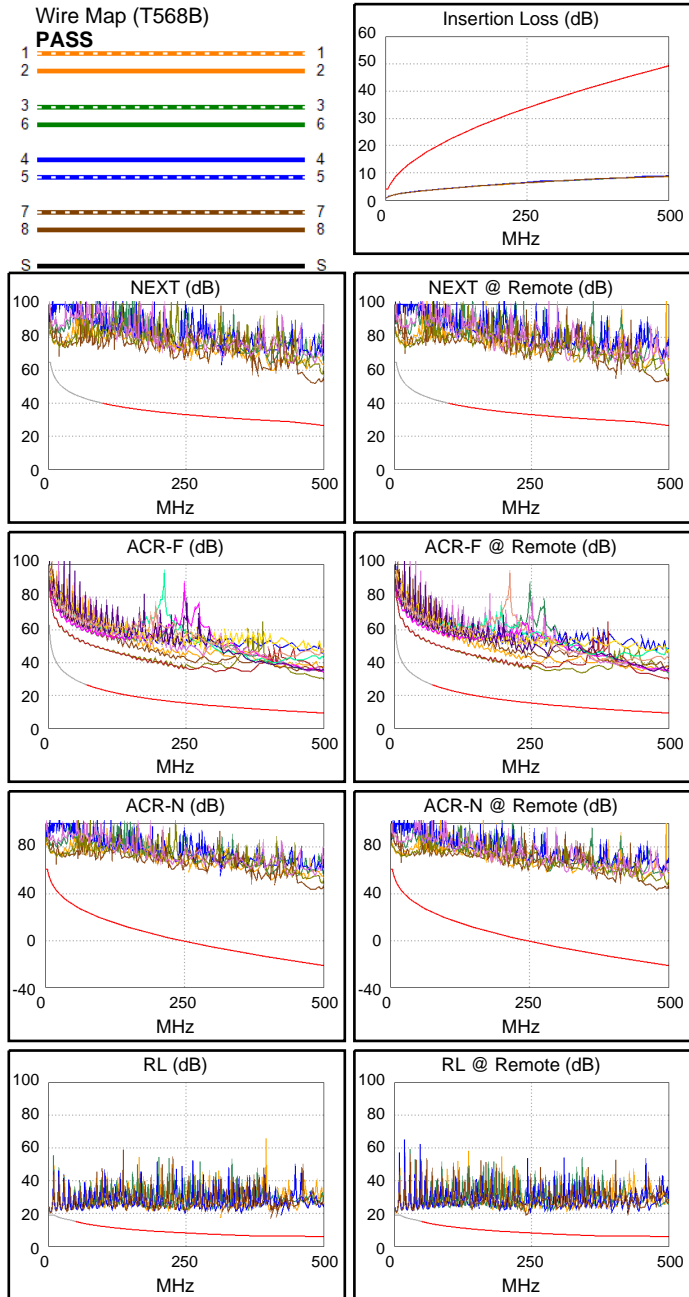

**Cable ID/ Test ID: PCF6A-10CC-1000-W-001**

**Test Limit: ISO11801 Channel Class Ea**  
Limits Version: V7.11  
Date / Time: 2026/01/27 15:25:00  
Operator: Lanberg  
**Headroom 24.5 dB (NEXT 3,6-4,5)**  
Cable Type: Cat 6A S/FTP  
NVP: 77.0%

Main: Versiv  
S/N: 24410021  
Software Version: V6.14 Build 9  
Calibration Date: 2025/05/28  
Adapter: DSX-602 (DSX-CHA004)  
S/N: 25073276

**Test Summary: PASS**

Remote: Versiv  
S/N: 24250049  
Software Version: V6.14 Build 9  
Calibration Date: 2025/05/28  
Adapter: DSX-602R (DSX-CHA004)  
S/N: 25073277

Length (m), Limit 100.0	[Pair 7,8]	11.8
Prop. Delay (ns), Limit 555	[Pair 4,5]	53
Delay Skew (ns), Limit 50	[Pair 3,6]	2
Resistance (ohms), Limit 25.00	[Pair 4,5]	6.86
Insertion Loss Margin (dB)	[Pair 3,6]	40.4
Frequency (MHz)	[Pair 3,6]	500.0
Limit (dB)	[Pair 3,6]	49.3

PASS	MAIN	SR	MAIN	SR
Worst Pair	4,5-3,6	3,6-4,5	3,6-4,5	4,5-3,6
<b>ACR-F (dB)</b>	20.2	20.0	20.3	20.3
Freq. (MHz)	265.0	265.0	500.0	500.0
Limit (dB)	14.8	14.8	9.3	9.3
Worst Pair	4,5	3,6	4,5	3,6
<b>PS ACR-F (dB)</b>	22.0	21.6	22.0	21.6
Freq. (MHz)	500.0	500.0	500.0	500.0
Limit (dB)	6.3	6.3	6.3	6.3