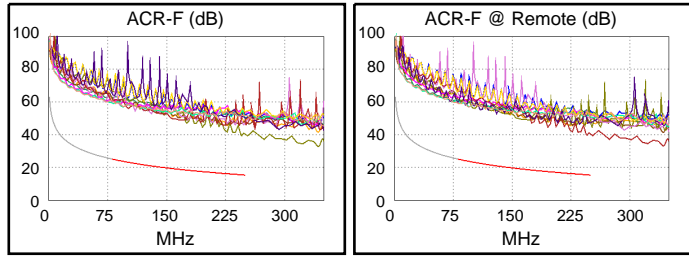

Cable ID/ Test ID: PCF6-10CU-1000-B-002

Test Limit: ISO11801 Channel Class E

Limits Version: V7.11

Date / Time: 2026/01/27 09:38:36

Operator: Lanberg

Headroom 30.7 dB (NEXT 3,6-4,5)

Cable Type: *Cat6 S/FTP*

Remote: Versiv

S/N: 24250049

Software Version: V6.14 Build 9

Calibration Date: 2025/05/28

Adapter: DSX-602R (DSX-CHA004)

S/N: 25073277

Length (m), Limit 100.0	[Pair 1,2]	10.2
Prop. Delay (ns), Limit 555	[Pair 3,6]	52
Delay Skew (ns), Limit 50	[Pair 3,6]	2
Resistance (ohms), Limit 25.00	[Pair 4,5]	9.58
Insertion Loss Margin (dB)	[Pair 7,8]	30.8
Frequency (MHz)	[Pair 7,8]	250.0
Limit (dB)	[Pair 7,8]	35.9

	Worst Case Margin		Worst Case Value	
PASS	MAIN	SR	MAIN	SR
Worst Pair	3,6-4,5	3,6-4,5	3,6-4,5	3,6-4,5
NEXT (dB)	30.7	34.2	30.7	34.7
Freq. (MHz)	213.5	210.0	213.5	238.0
Limit (dB)	34.3	34.4	34.3	33.5
Worst Pair	3,6	3,6	3,6	3,6
PS NEXT (dB)	32.0	35.0	32.0	35.0
Freq. (MHz)	215.5	215.5	215.5	215.5
Limit (dB)	31.3	31.3	31.3	31.3

	Worst Case Margin		Worst Case Value	
PASS	MAIN	SR	MAIN	SR
Worst Pair	3,6-4,5	4,5-3,6	3,6-4,5	4,5-3,6
ACR-F (dB)	23.9	24.1	23.9	24.1
Freq. (MHz)	245.5	245.5	245.5	245.5
Limit (dB)	15.5	15.5	15.5	15.5
Worst Pair	4,5	3,6	4,5	3,6
PS ACR-F (dB)	26.4	25.9	26.4	26.0
Freq. (MHz)	245.5	245.5	245.5	246.0
Limit (dB)	12.5	12.5	12.5	12.4