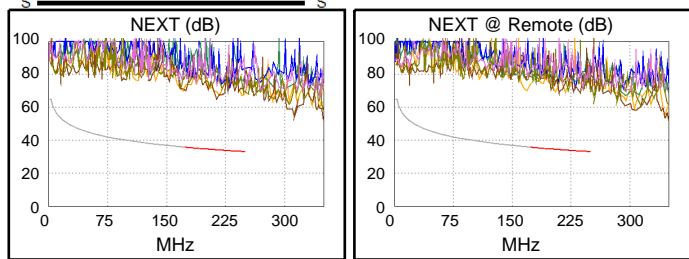

Cable ID/ Test ID: PCF6-10CU-1000-B-002

Test Limit: ISO11801 Channel Class E

Limits Version: V7.11

Date / Time: 2026/01/27 09:38:36

Operator: Lanberg

Headroom 30.7 dB (NEXT 3,6-4,5)

Cable Type: *Cat6 S/FTP*

Remote: Versiv

S/N: 24250049

Software Version: V6.14 Build 9

Calibration Date: 2025/05/28

Adapter: DSX-602R (DSX-CHA004)

S/N: 25073277

Length (m), Limit 100.0	[Pair 1,2]	10.2
Prop. Delay (ns), Limit 555	[Pair 3,6]	52
Delay Skew (ns), Limit 50	[Pair 3,6]	2
Resistance (ohms), Limit 25.00	[Pair 4,5]	9.58
Insertion Loss Margin (dB)	[Pair 7,8]	30.8
Frequency (MHz)	[Pair 7,8]	250.0
Limit (dB)	[Pair 7,8]	35.9

	Worst Case Margin		Worst Case Value	
PASS	MAIN	SR	MAIN	SR
Worst Pair	3,6-4,5	3,6-4,5	3,6-4,5	3,6-4,5
NEXT (dB)	30.7	34.2	30.7	34.7
Freq. (MHz)	213.5	210.0	213.5	238.0
Limit (dB)	34.3	34.4	34.3	33.5
Worst Pair	3,6	3,6	3,6	3,6
PS NEXT (dB)	32.0	35.0	32.0	35.0
Freq. (MHz)	215.5	215.5	215.5	215.5
Limit (dB)	31.3	31.3	31.3	31.3

	Worst Case Margin		Worst Case Value	
PASS	MAIN	SR	MAIN	SR
Worst Pair	3,6-4,5	4,5-3,6	3,6-4,5	4,5-3,6
ACR-F (dB)	23.9	24.1	23.9	24.1
Freq. (MHz)	245.5	245.5	245.5	245.5
Limit (dB)	15.5	15.5	15.5	15.5
Worst Pair	4,5	3,6	4,5	3,6
PS ACR-F (dB)	26.4	25.9	26.4	26.0
Freq. (MHz)	245.5	245.5	245.5	246.0
Limit (dB)	12.5	12.5	12.5	12.4