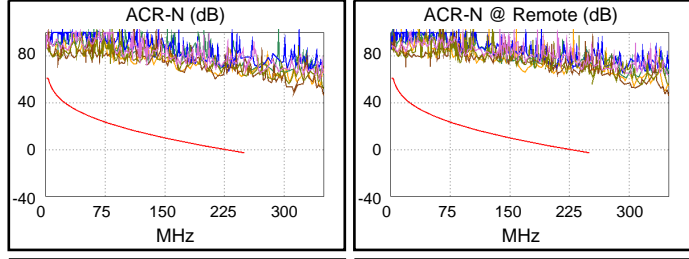

Worst Case Margin		Worst Case Value	
PASS	MAIN	SR	MAIN	SR
Worst Pair	4,5	4,5	4,5	4,5
RL (dB)	9.7	12.1	11.6	12.2
Freq. (MHz)	104.5	86.0	225.0	198.0
Limit (dB)	11.8	12.7	8.5	9.0